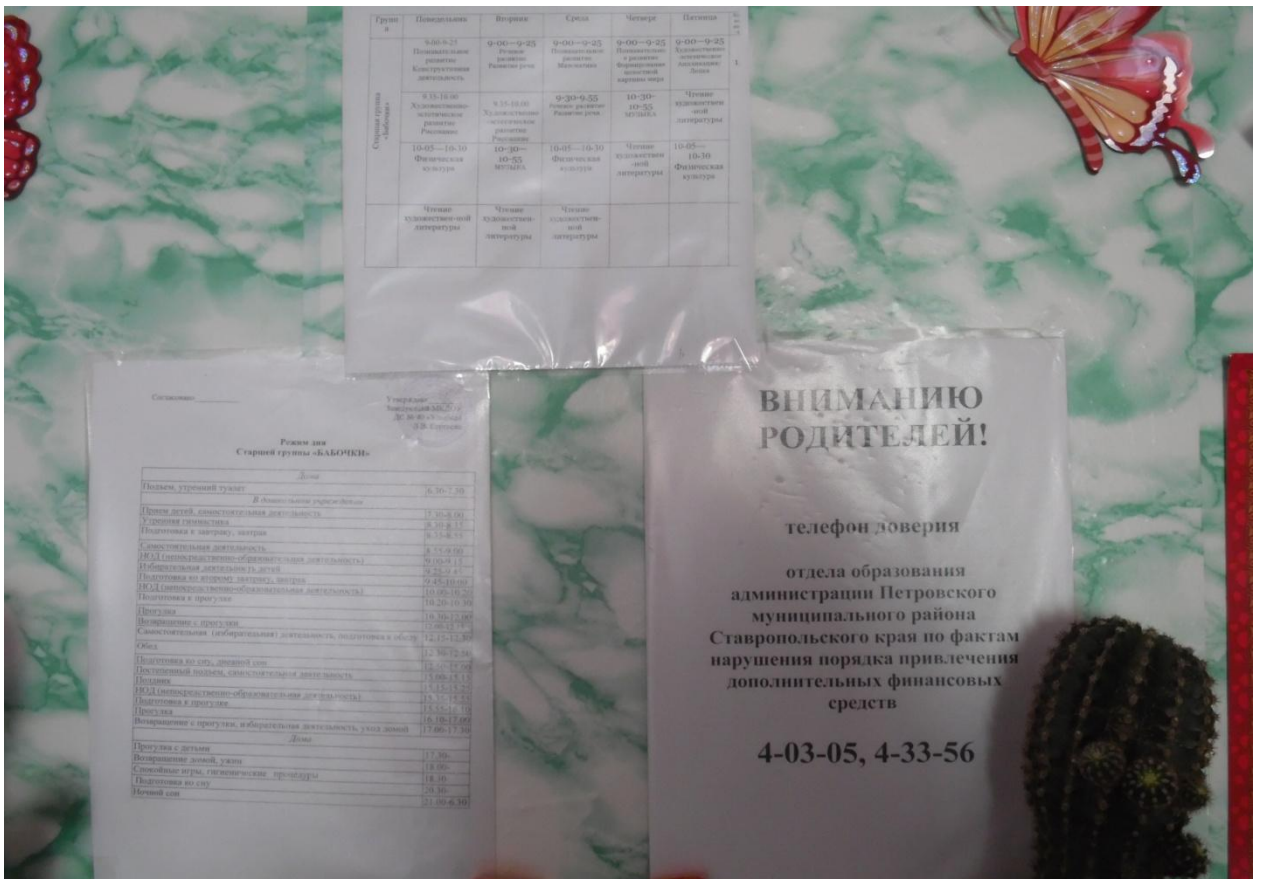

ВНИМАНИЮ РОДИТЕЛЕЙ!

телефон доверия

отдела образования администрации Петровского муниципального района Ставропольского края по фактам нарушения порядка привлечения дополнительных финансовых средств

4-03-05, 4-33-56

Составлена

Режим дня

Старшей группы «БАЛОЧКА»